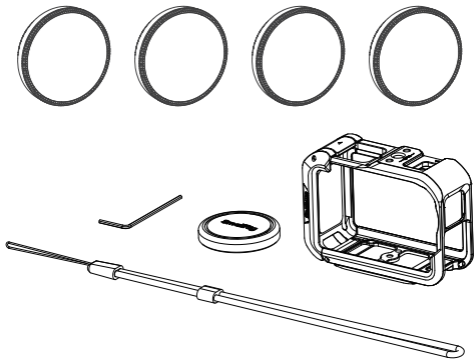

SmallRig

Advanced Camera Cage Kit

with Filters for DJI Osmo Action 6

运动相机拓展框进阶套件（含滤镜）（适用于大疆 Osmo Action 6）

User Manual | 用户手册

DE Bitte lesen Sie diese Produktanleitung, um wichtige Informationen zum Produkt sowie Anweisungen zur Verwendung auf Ihrem Gerät zu erhalten. Diese Anleitung soll Ihnen helfen, das Produkt bequemer, vernünftiger und effizienter zu nutzen.