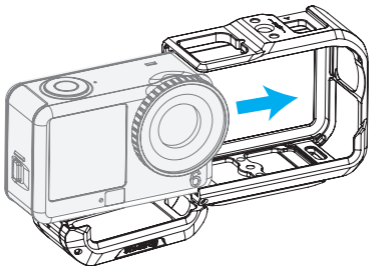

Product Details / 产品介绍

① 1/4"-20 Locating Hole
1/4"-20定位孔

② Lanyard Hole
挂绳孔

③ Cold Shoe
冷靴

④ Magnetic Quick Release Interface
磁吸快拆接口

Cage Installation / 拓展框安装步骤

Steps 1 / 步骤一

Steps 2 / 步骤二