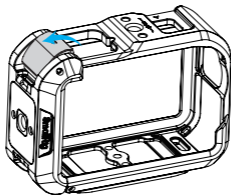

Product Details / 产品介绍

① 1/4"-20 Locating Hole
1/4"-20定位孔

② Lanyard Hole
挂绳孔

③ Cold Shoe
冷靴

④ Magnetic Quick Release Interface
磁吸快拆接口

Cage Installation / 拓展框安装步骤

Steps 1 / 步骤一

Steps 2 / 步骤二