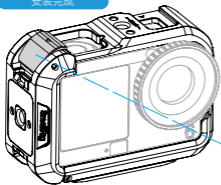

Steps 3 / 步骤三

2 Installation Complete
安装完成

☐ The package does not include the camera.
相机机身需另购