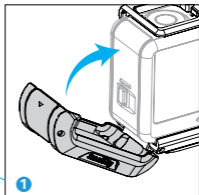

Steps 3 / 步骤三

2 Installation Complete
安装完成

☐ The package does not include the camera.
相机机身需另购