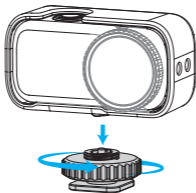

In the Box / 包装清单

Cage with Cold Shoe Foot × 1
冷靴座拓展框主体

Wrench × 1
扳手

Guarantee Card × 1
保修卡

Installation / 安装步骤

Steps 1 / 步骤一

Steps 2 / 步骤二

Steps 3 / 步骤三

 The package does not include the camera.
相机机身需另购

Specifications / 产品参数

Product Dimensions 产品尺寸	1.4 × 2.9 × 1.0in 35.2 × 74.8 × 24.6mm
Product Weight 产品重量	1.0 ± 0.2oz 28.0 ± 5.0g
Material(s) 主要材质	ABS + PC, Aluminum Alloy ABS+PC、铝合金